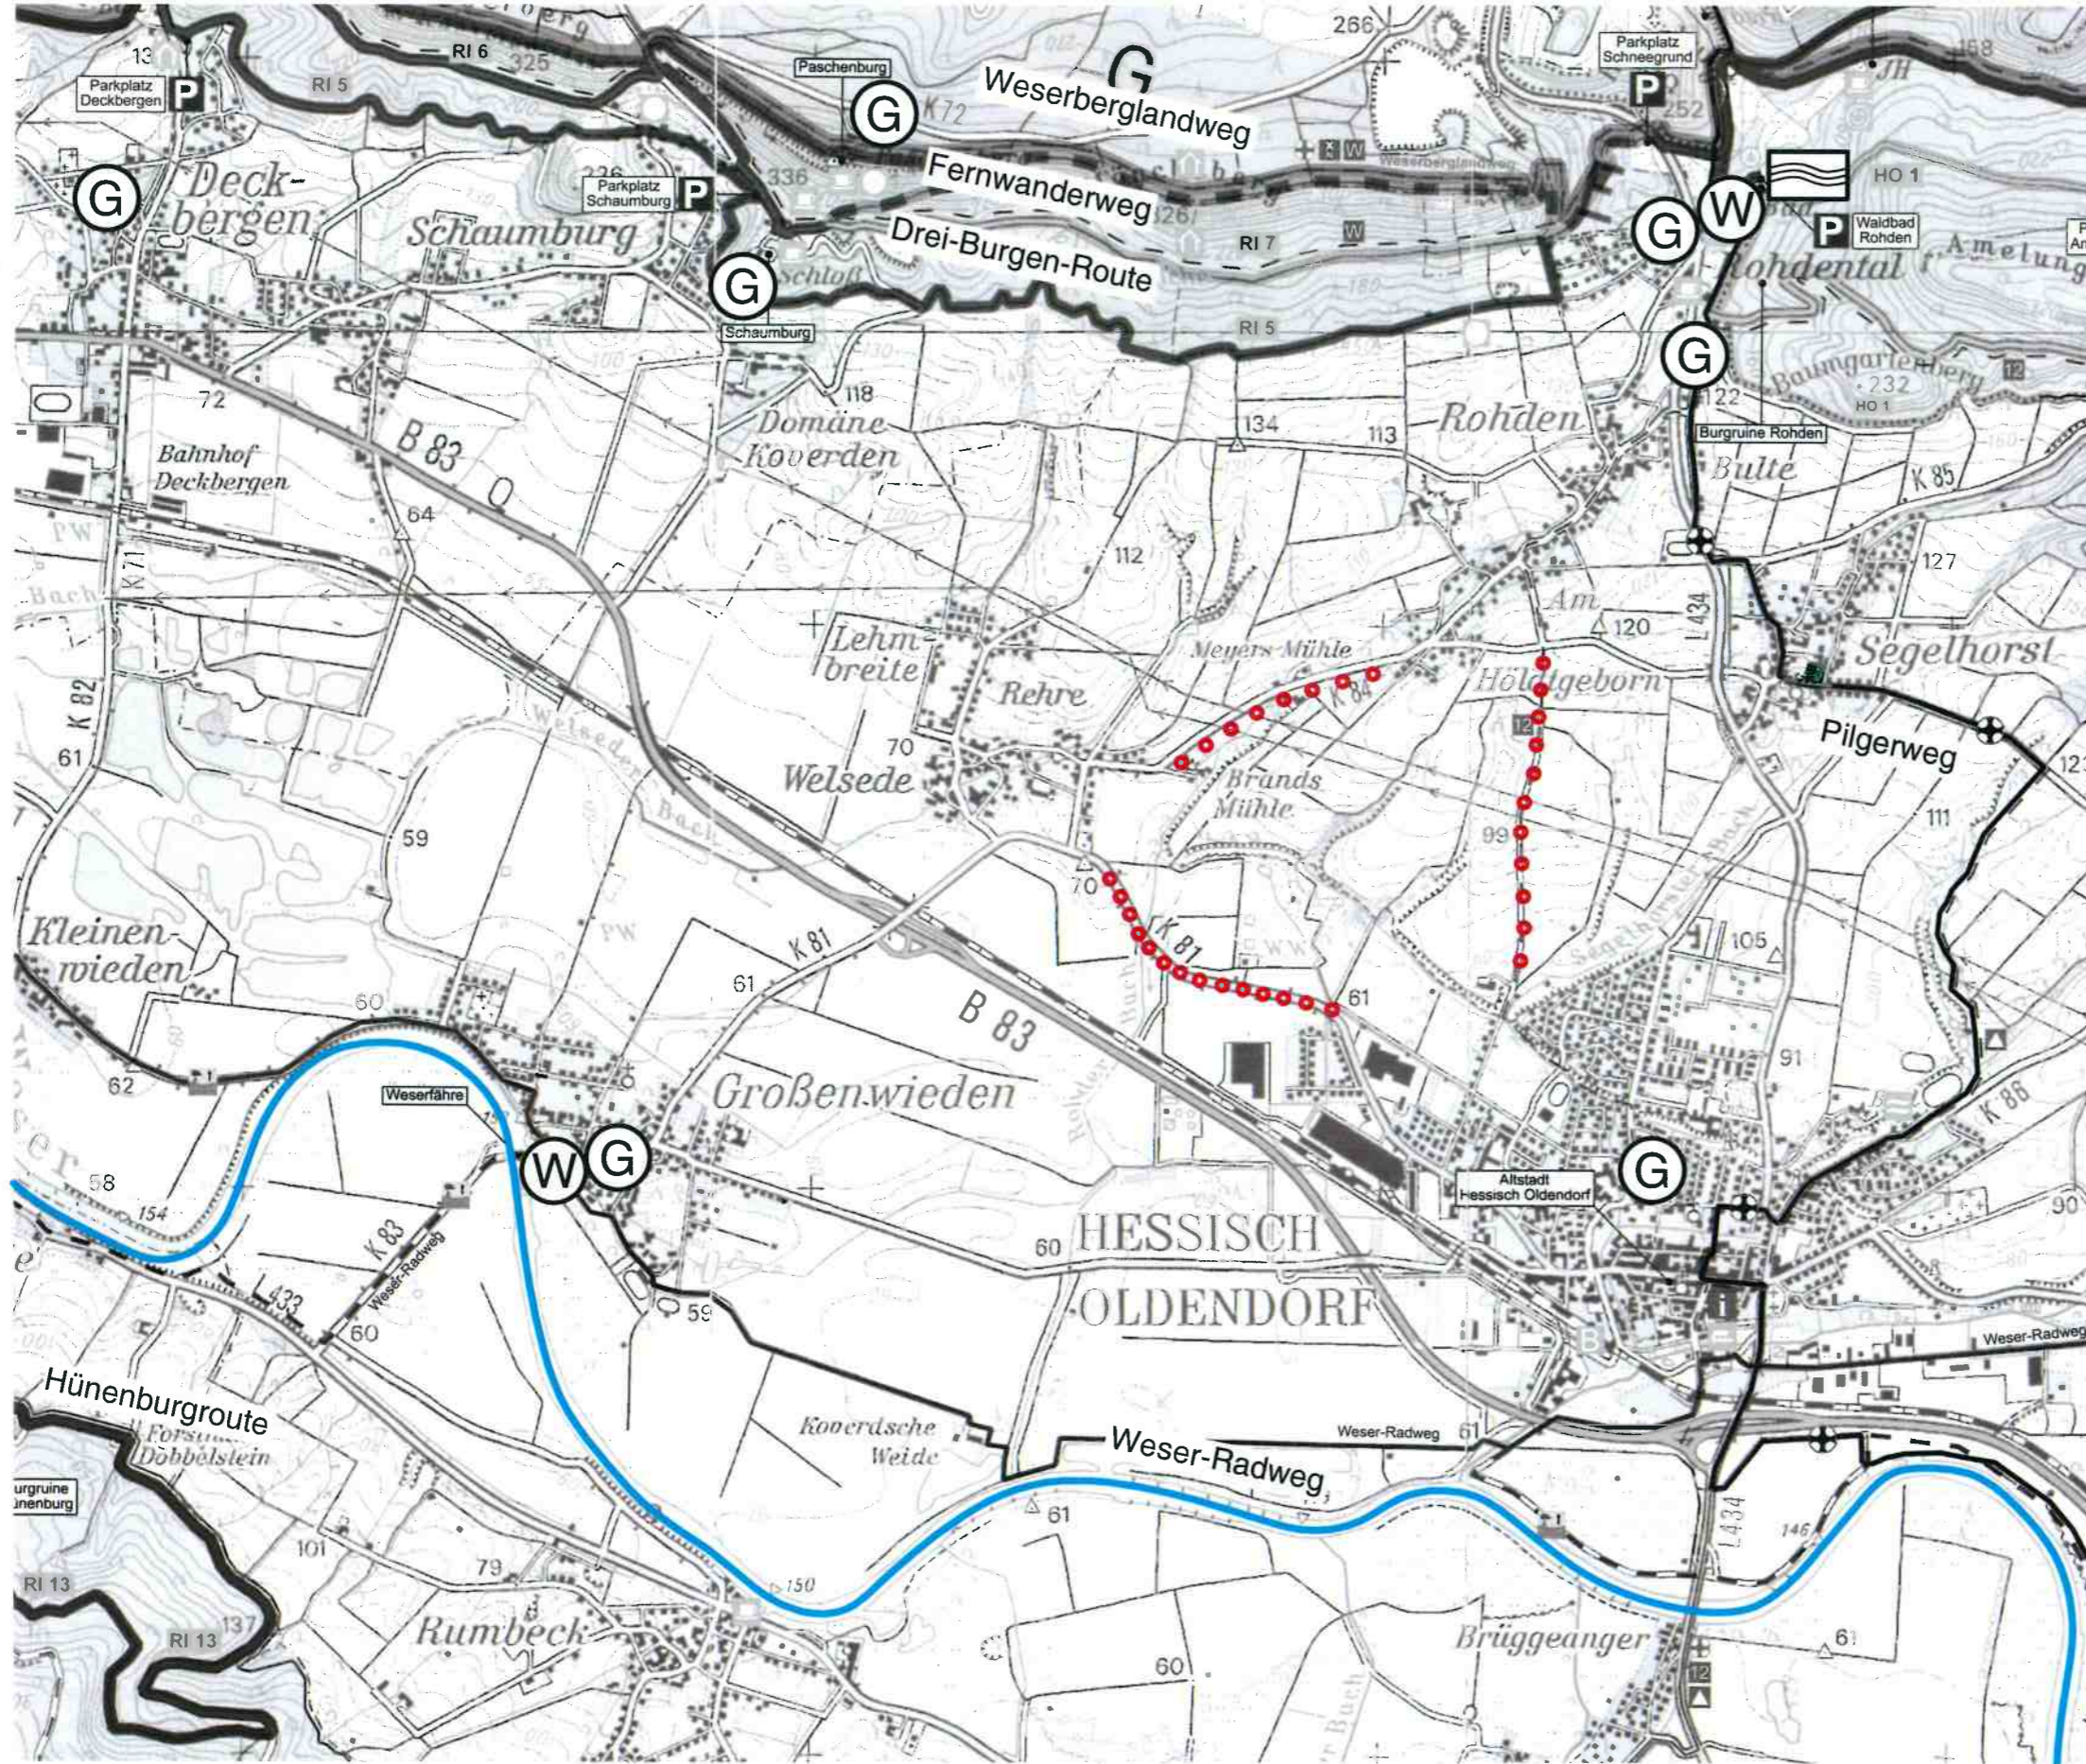

# Verbunddorfernerungsplanung Weserdörfer

## Übersicht

STADT HESSISCH OLDENDORF  
DER BÜRGERMEISTER

Tourismus

Legende

-  Ausbau Radweg
-  Wohnmobil-Stellplatz
-  Waldbad
-  Gastronomische Betriebe

0 500 1000 m

M 1: 25.000 im A3