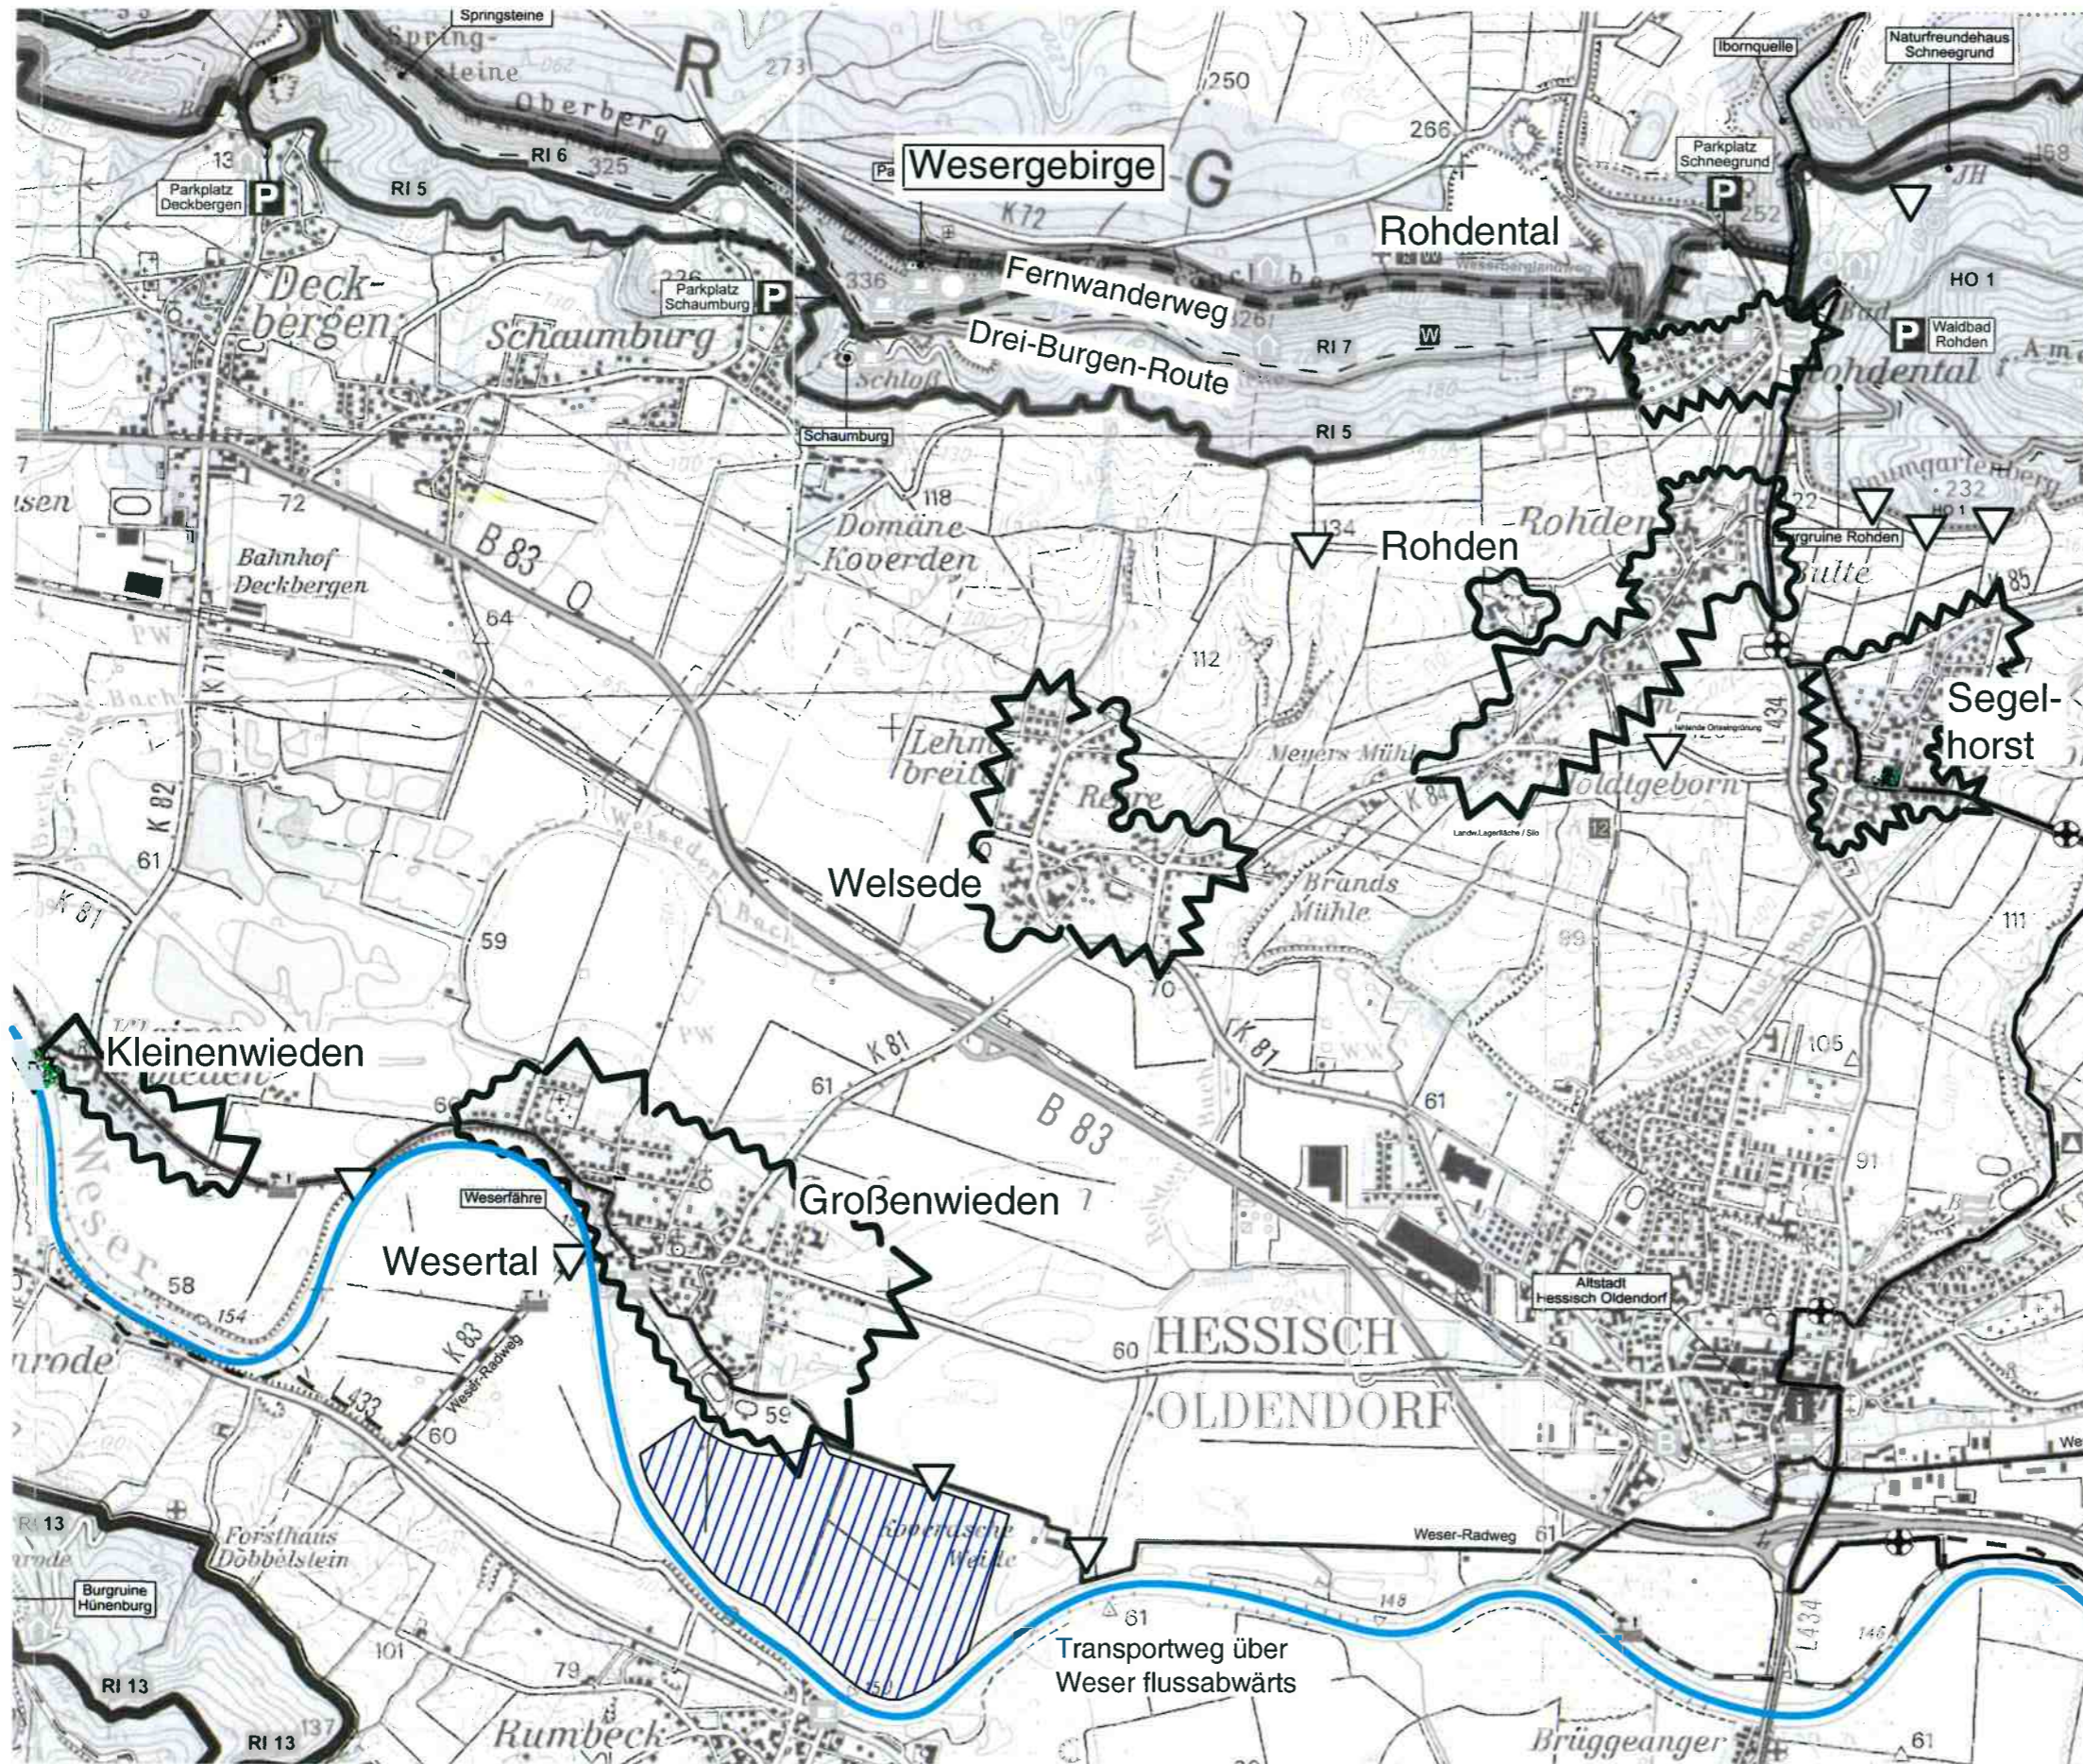

Verbunddorferneuerungsplanung Weserdörfer

Übersicht

STADT HESSISCH OLDENDORF
DER BÜRGERMEISTER

Landschaftsbild

Legende

-  Ortsrand mit Gestaltungsbedarf
-  positiver Ortsrand
-  Schöne Orte
-  geplantes Abbaugebiet

0 500 1000 m

M 1: 25,000 im A3