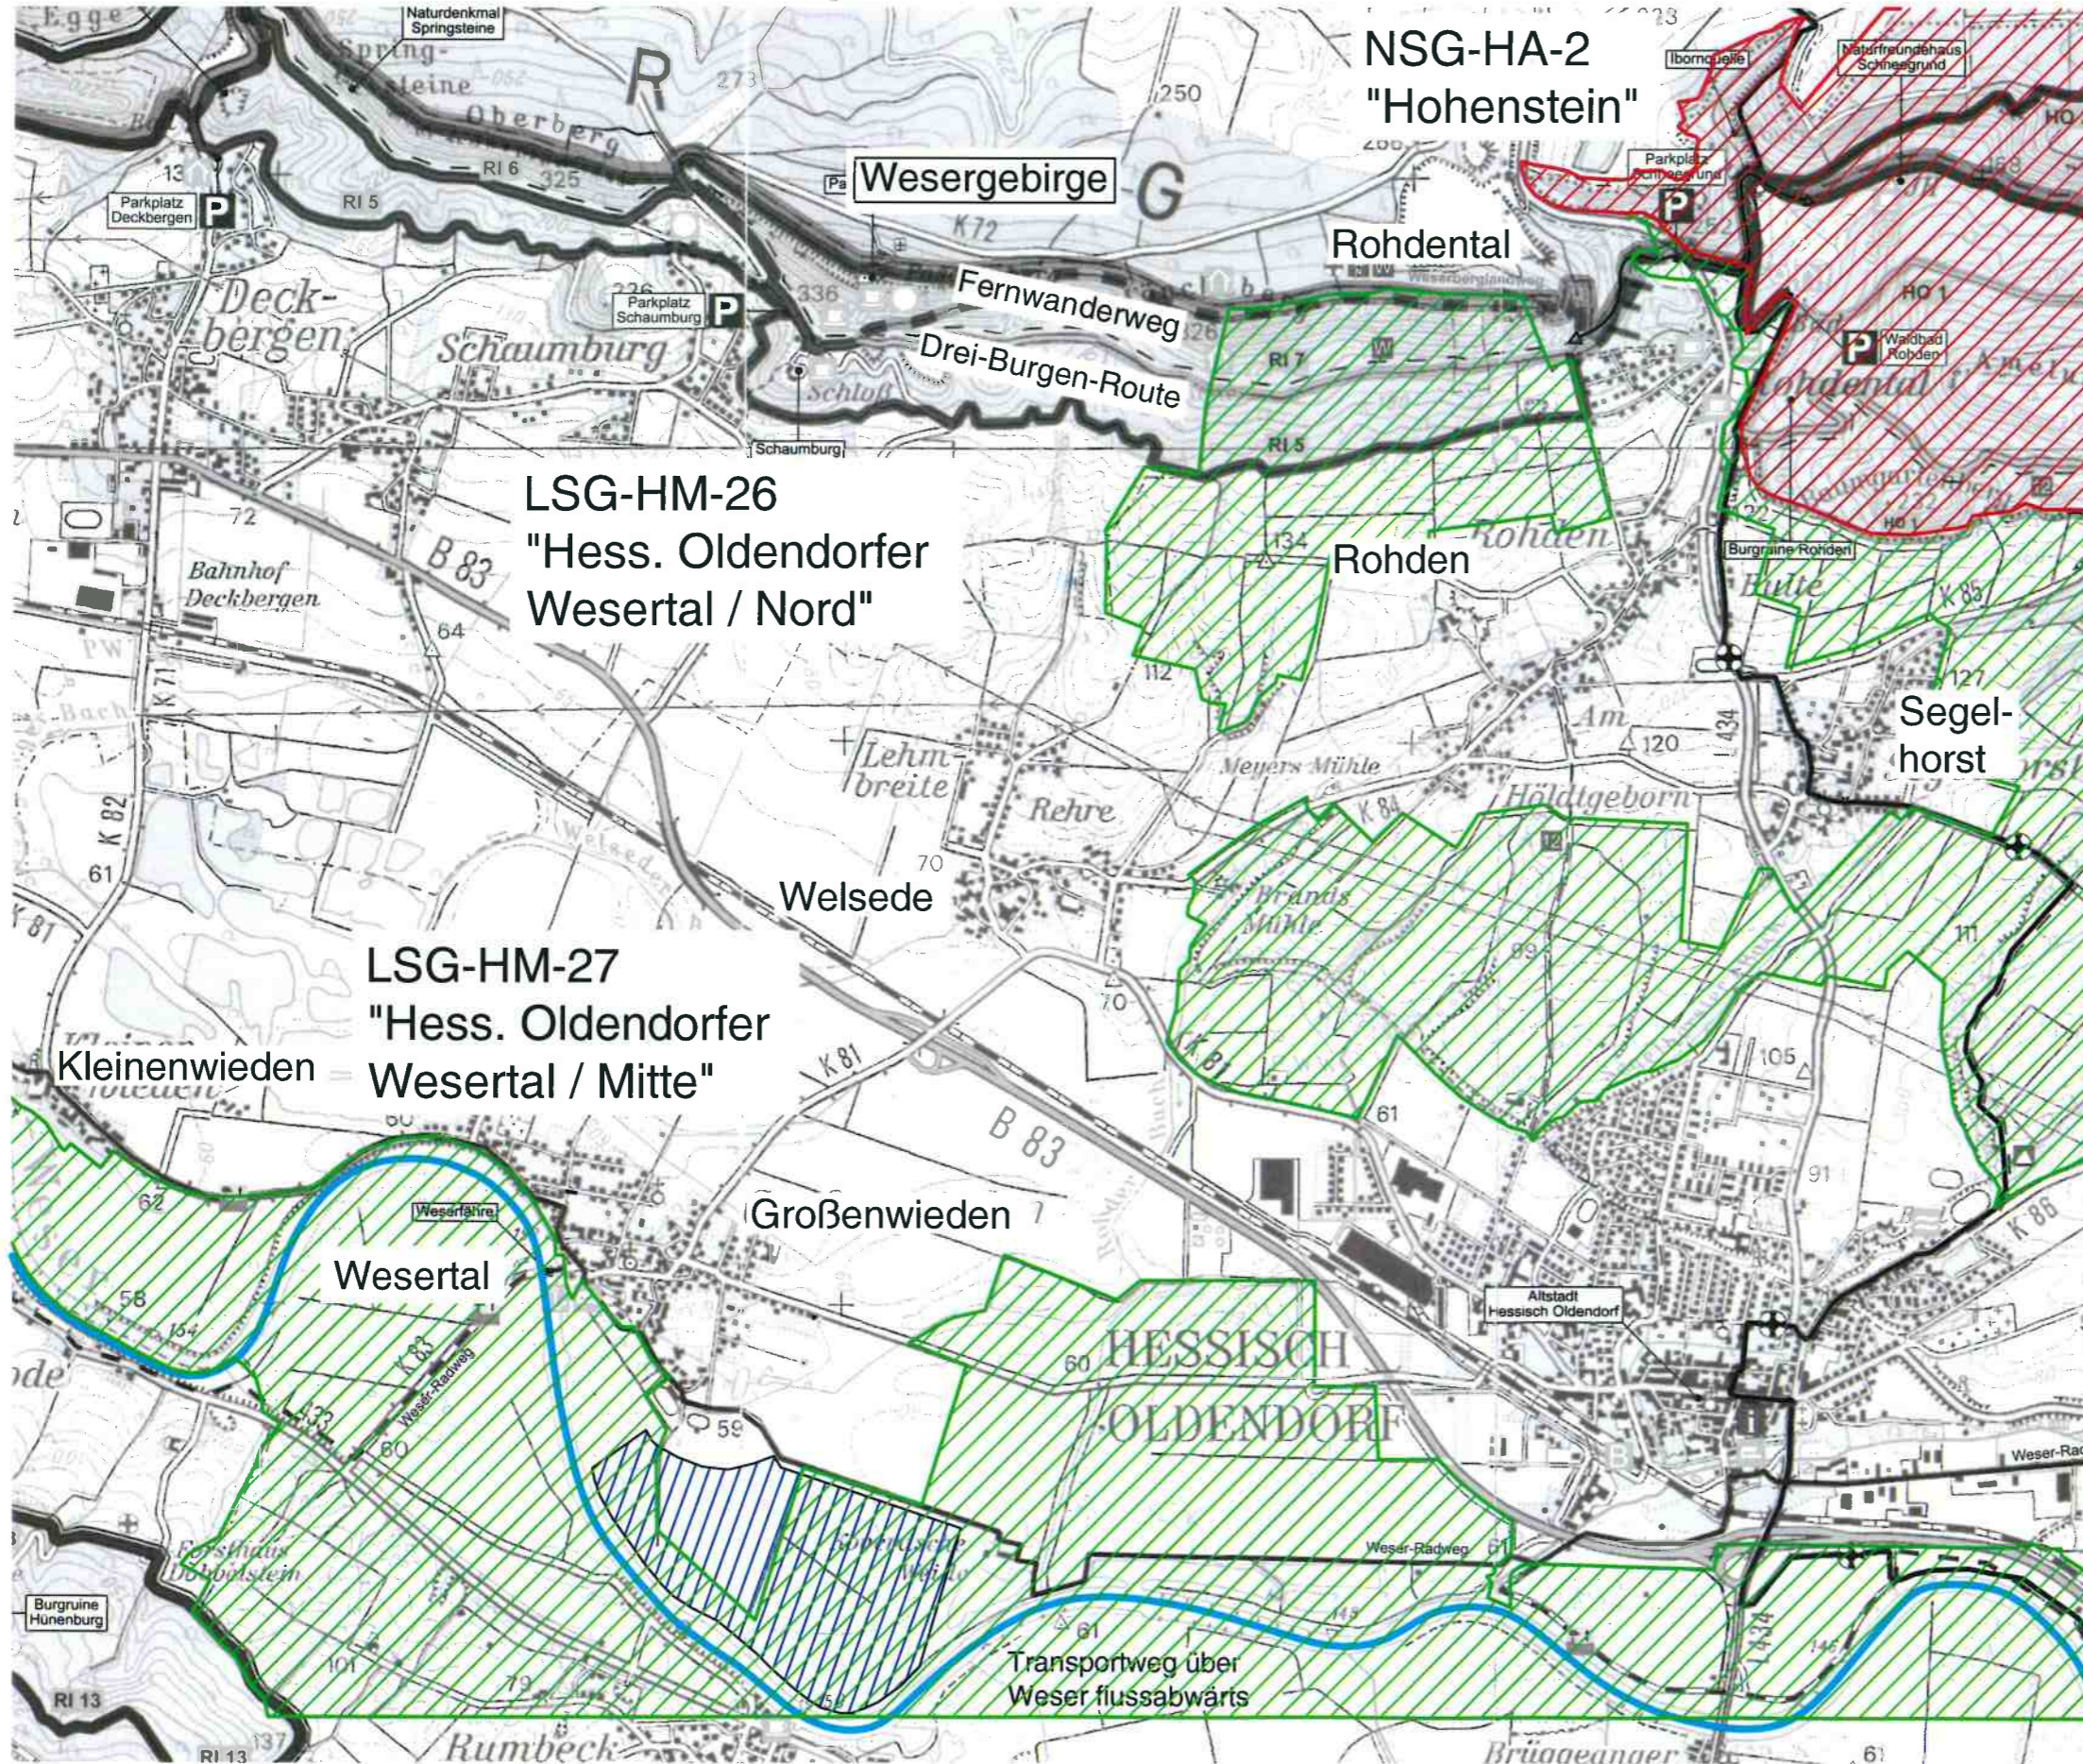

Verbunddorfernerungsplanung Weserdörfer

Übersicht

STADT HESSISCH OLDENDORF
DER BÜRGERMEISTER

Naturraum / Schutzgebiete

Legende

-  NSG
-  LSG
-  Weser
-  Kiesabbau

0 500 1000 m